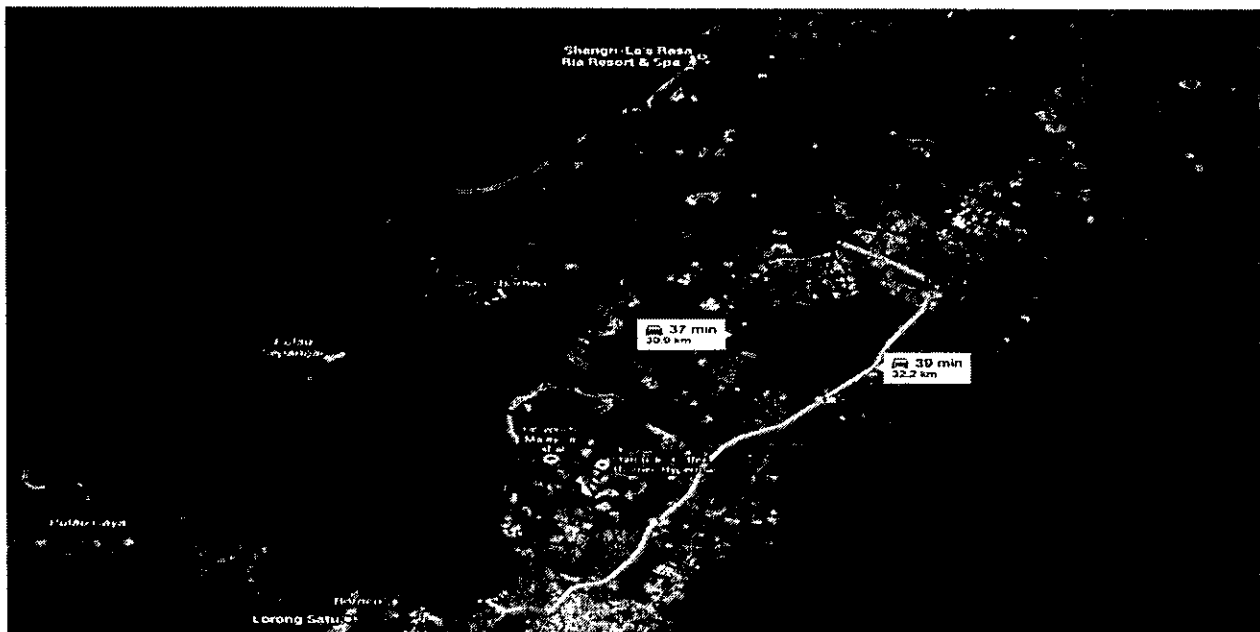

**ZONE 12 – KARAMBUNAI NEXUS BEACH
RESORT (Dis 26.1km)**

**ZONE 13 – SHANGRILLA RASA RIA BEACH
RESORT (Dis 33.9km)**