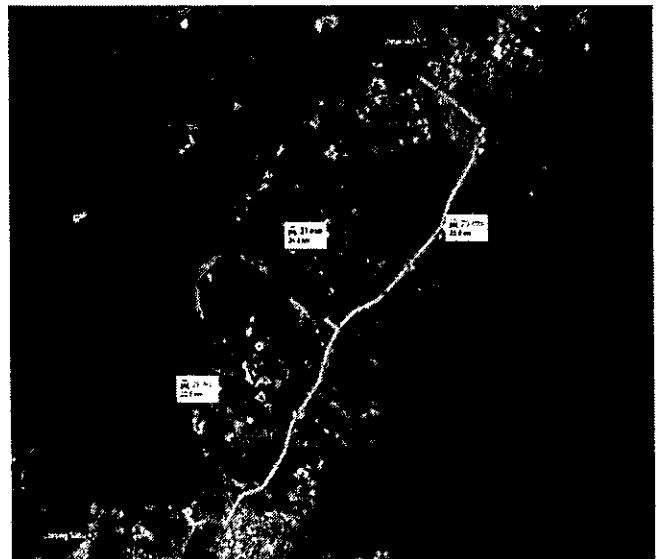

**ZONE 11 – KG.GAYANG
(Dis 24.9km)**