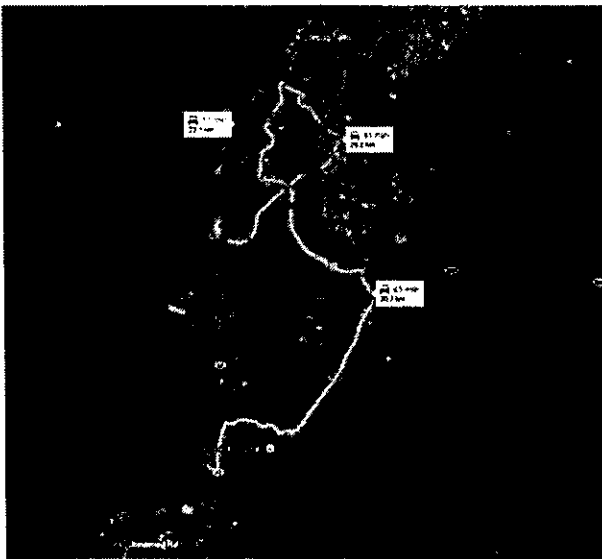

**ZONE 10 – PUSAT LATIHAN RELA
NEGERI SABAH (Dis 23.1km)**